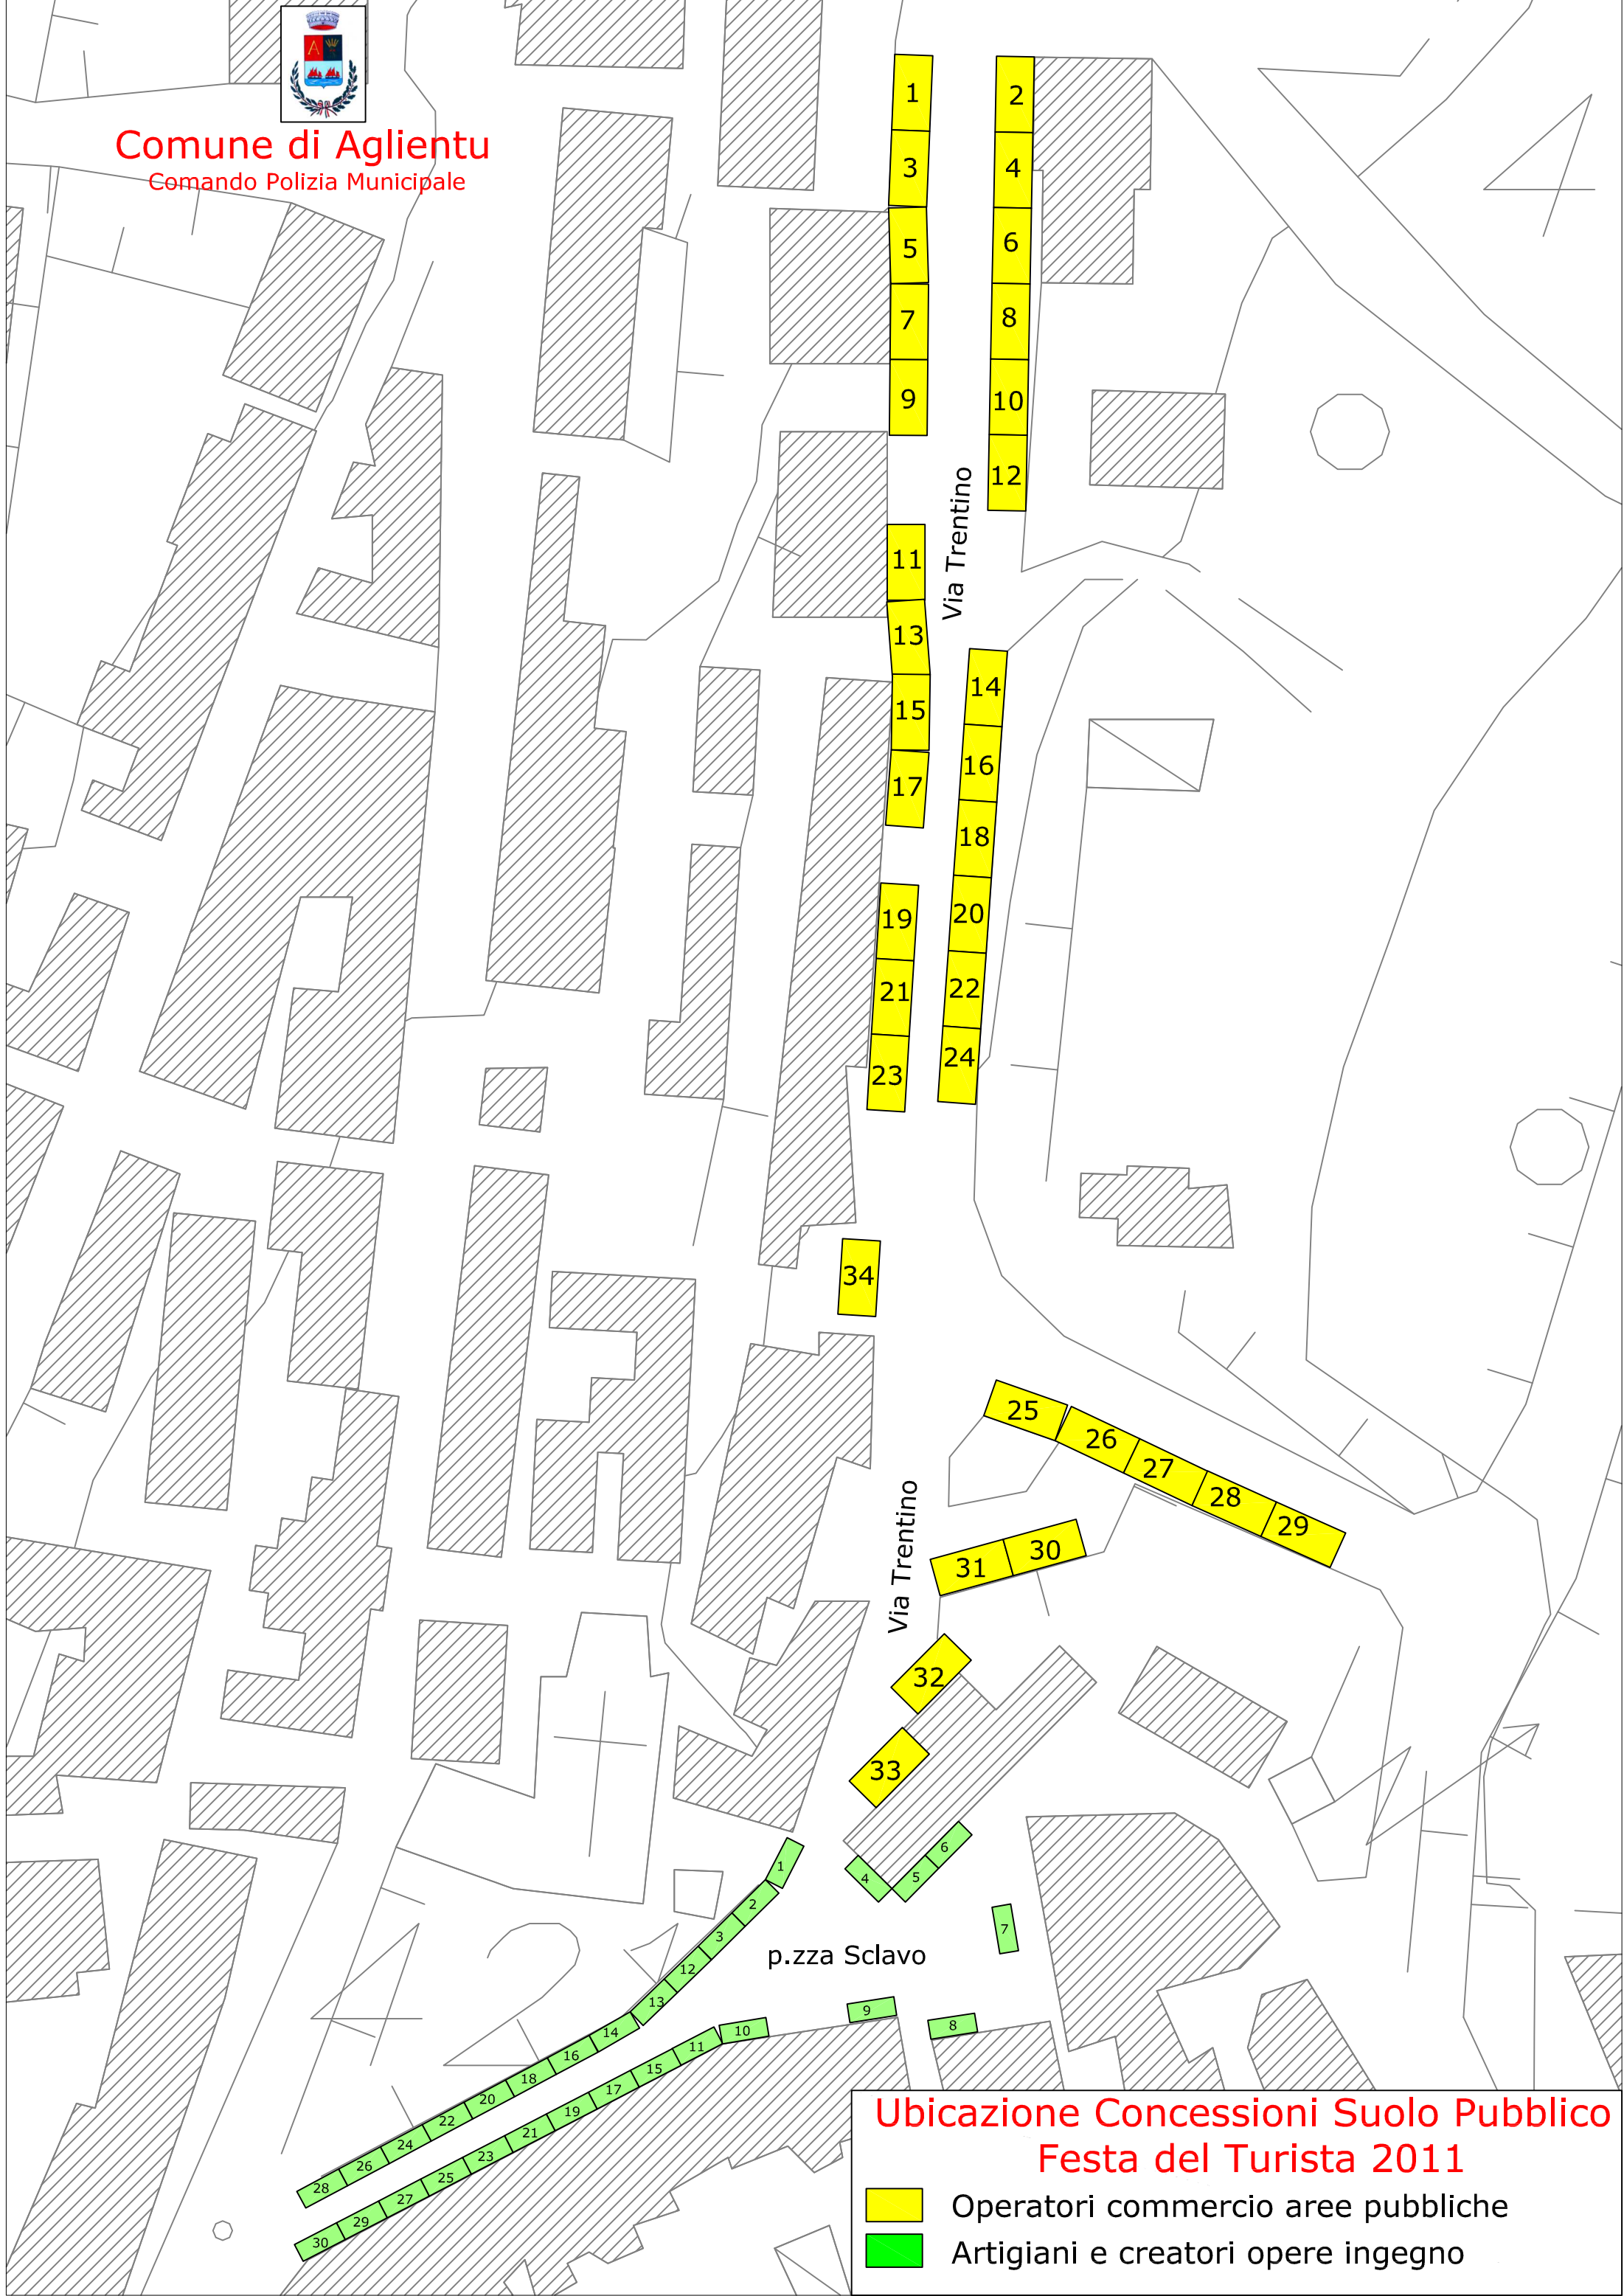

Comune di Aglientu
Comando Polizia Municipale

**Ubicazione Concessioni Suolo Pubblico
Festa del Turista 2011**

-  Operatori commercio aree pubbliche
-  Artigiani e creatori opere ingegno